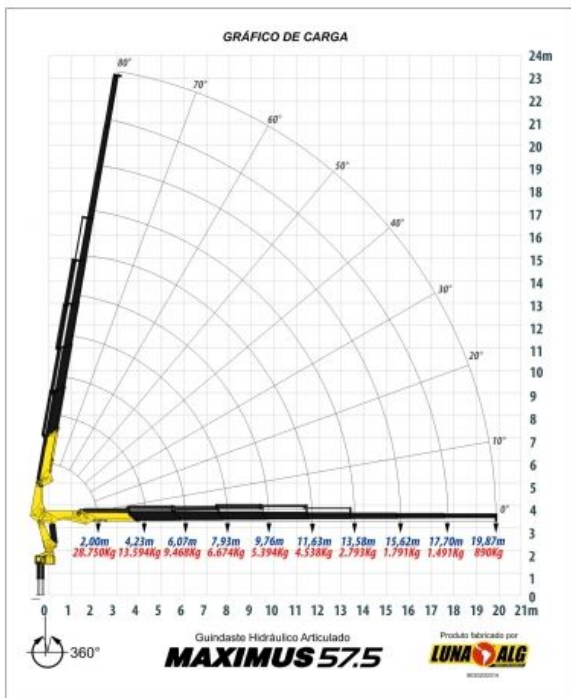

# Linha Maximus | LN 57508 BR

## Especificações Técnicas

Momento de Carga	57.500 kgm
Capacidade Máxima de Elevação	28.750 kg a 2m
Alcance vertical máximo	23.320 mm
Alcance horizontal máximo	19.870 mm
Abertura máxima das sapatas	6.965 mm
Espaço necessário para a montagem	1.700 mm
Peso do equipamento Standard	5.300 kg
PBT mínimo para a instalação	23.000 kg
Pressão máxima de trabalho	250 bar
Capacidade do reservatório hidráulico	140 l

## Gráfico de Carga