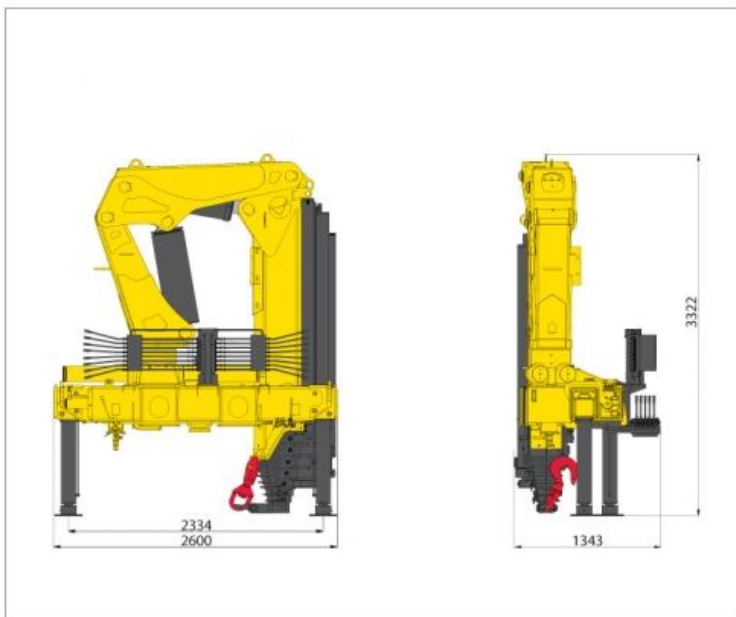

Dimensões

ALUGUE ESTE EQUIPAMENTO PELO TELEFONE OU WHATSAPP:

+55 (27) 99979-9764

LOCAÇÃO E SERVIÇOS
DE MUNCKS E TRANSPORTES ESPECIAIS